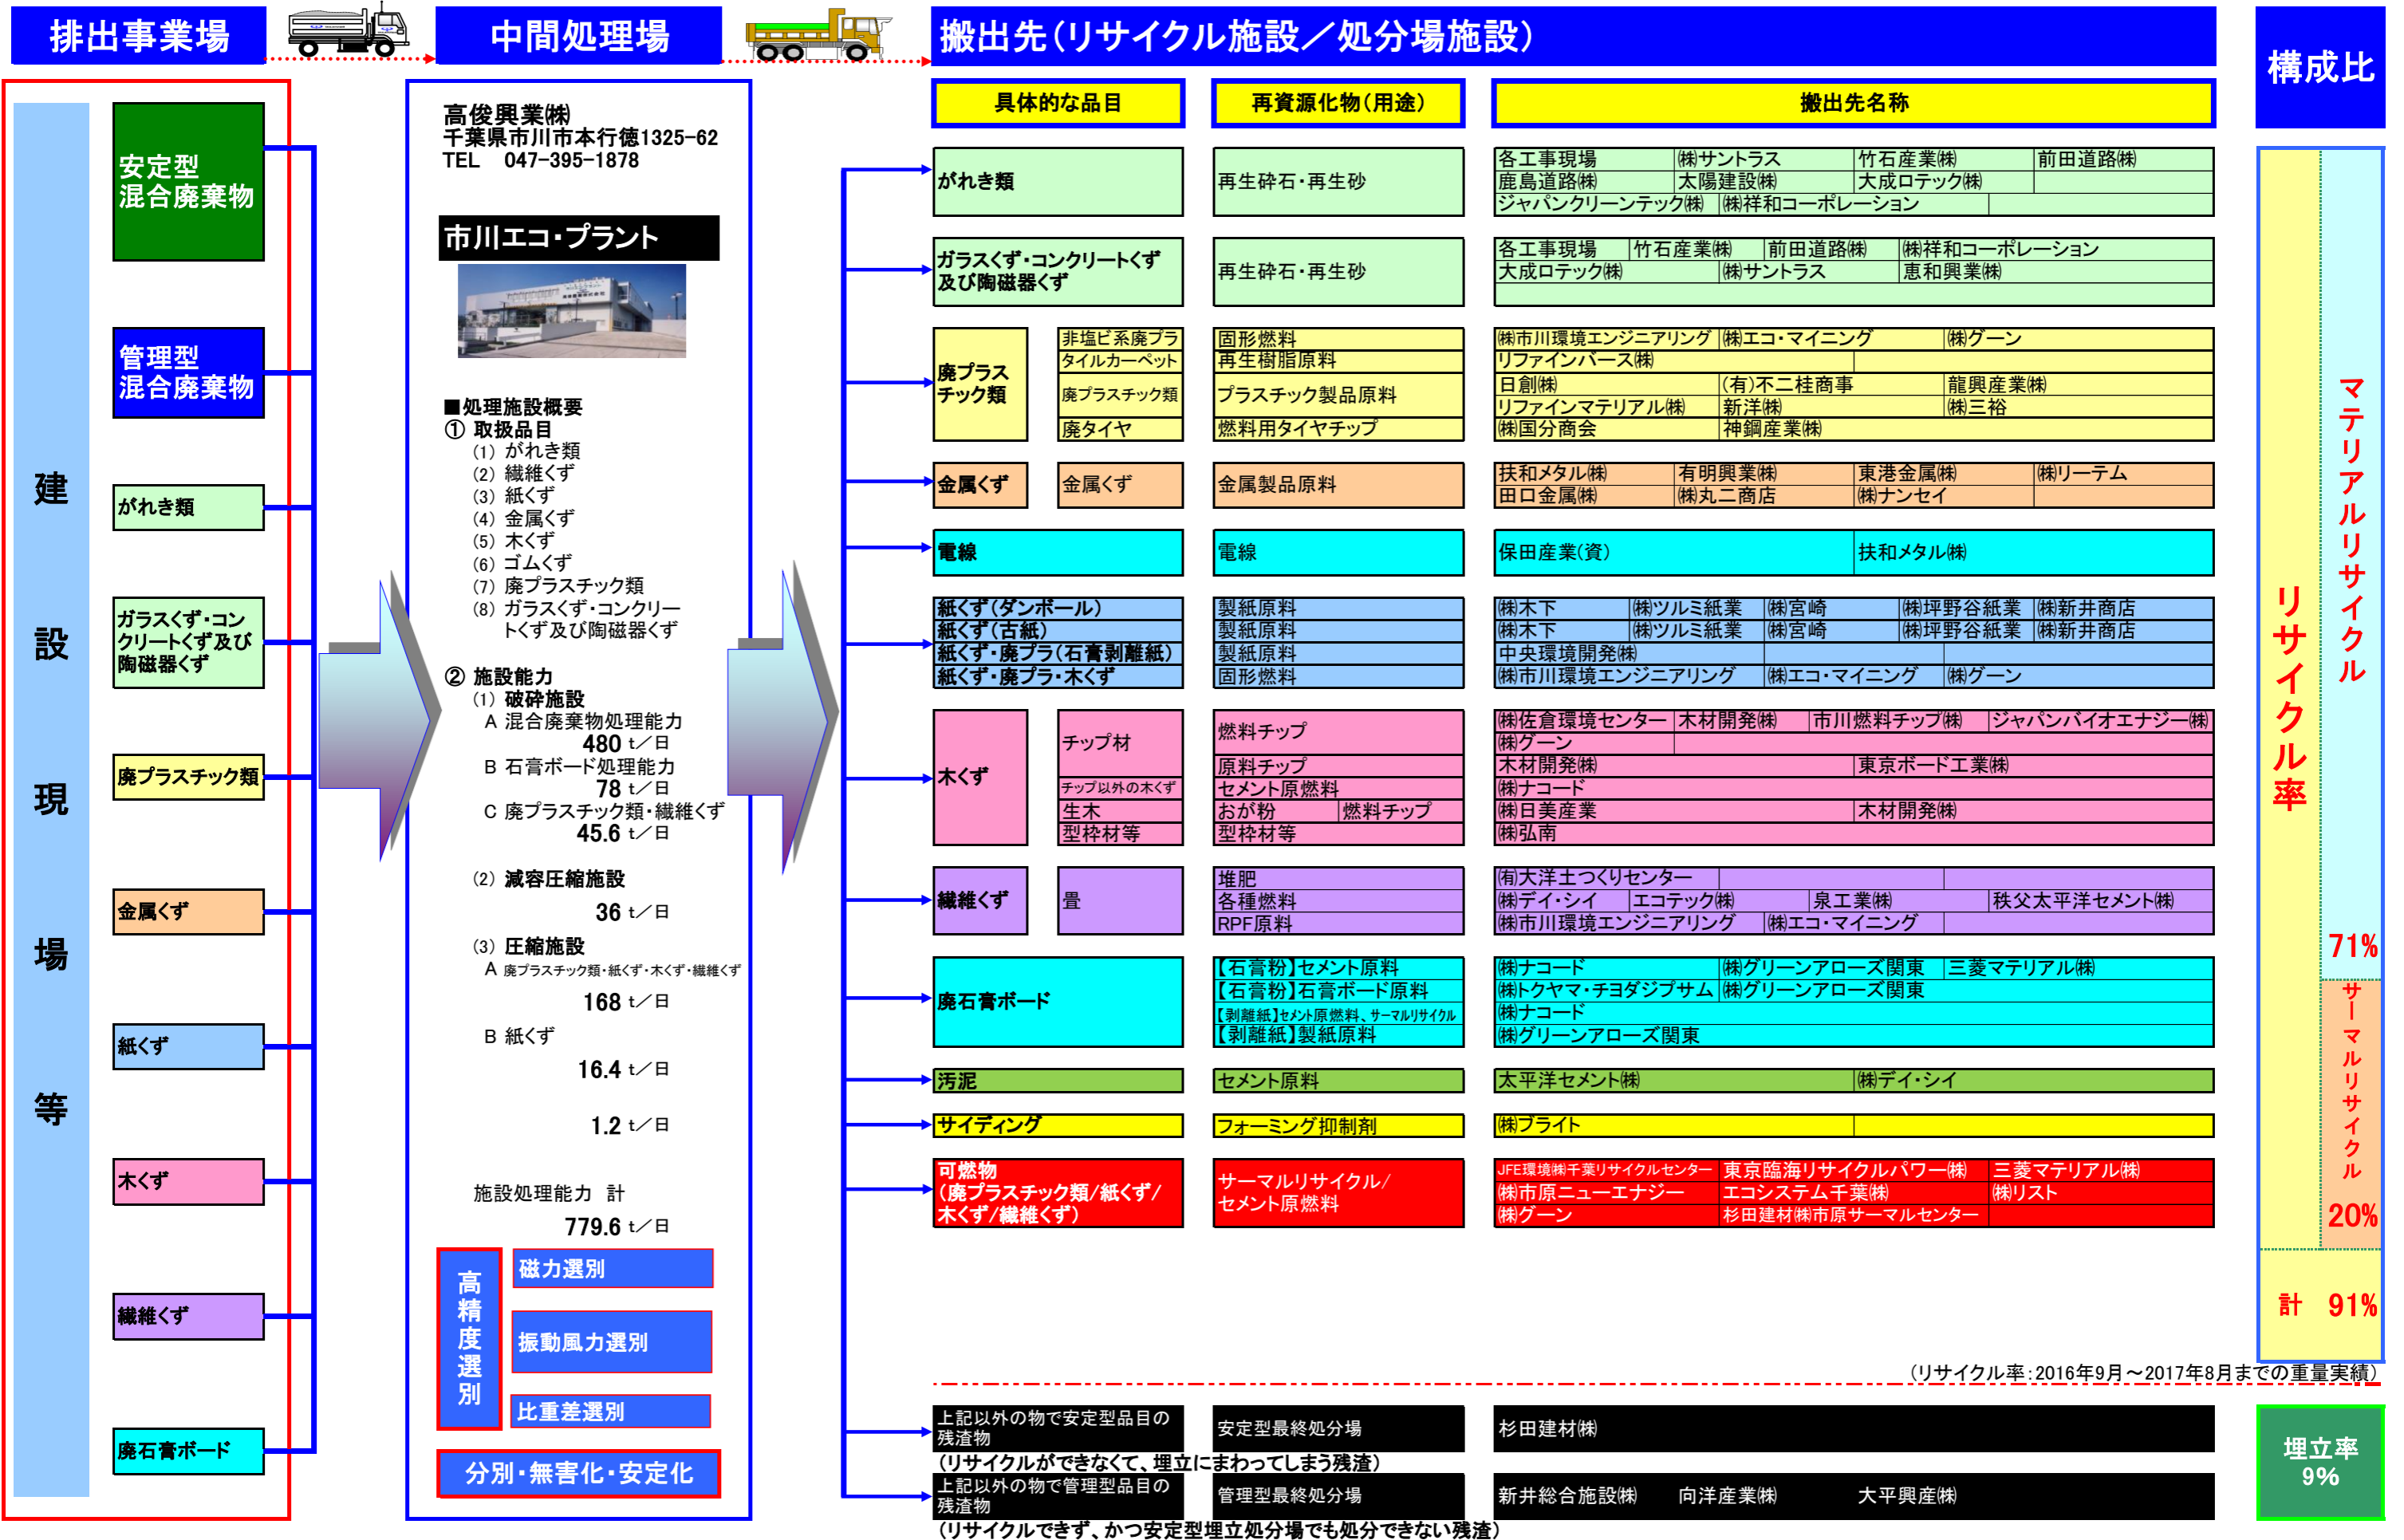

(リサイクル率:2016年9月~2017年8月までの重量実績)

(リサイクル率:2016年9月~2017年8月までの重量実績)